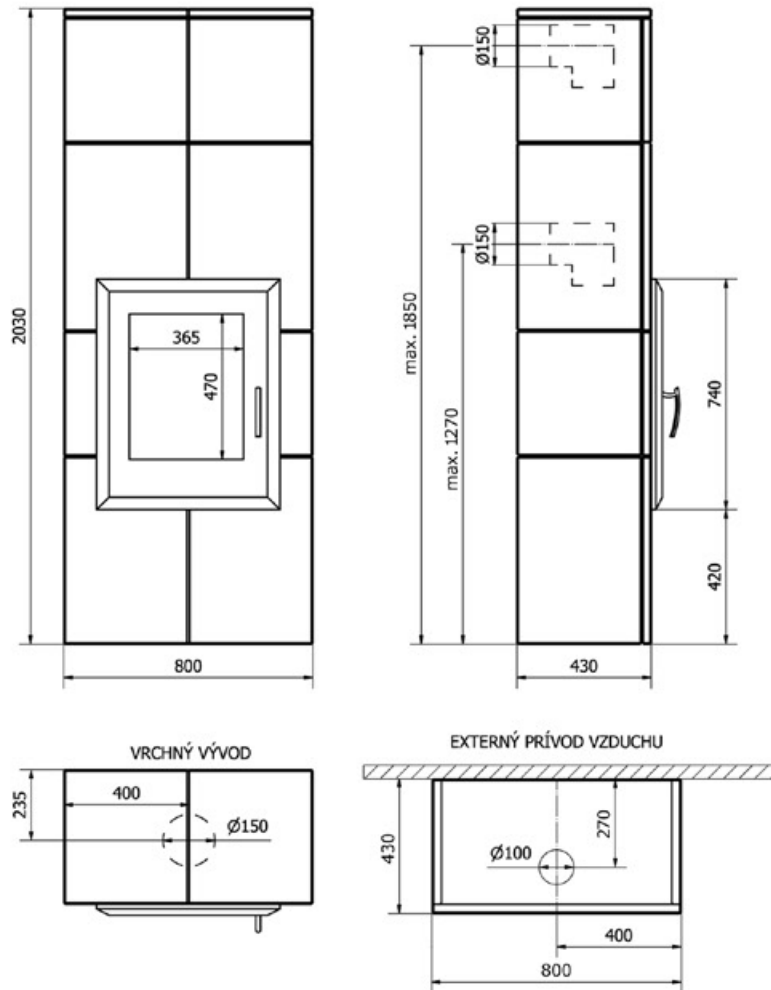

## Akumulačné sáľavé pece

size

**XL**

size

energetická trieda A+

rôzne farebné prevedenia

suchá a čistá montáž

vysoká účinnosť až 82,3 %